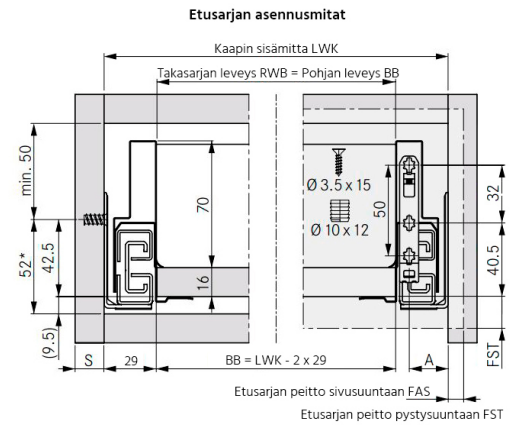

NP Scala sivu 90/450 VASEN stone

Tuotenro

90283148

Grass Nova Pro Scala -laatikon 90 mm korkea vasen sivu, pituus 450 mm. Grass Nova Pro Scala on suorakulmainen laatikko, jonka käyttömukavuus ja säilytystila on maksimoitu. Väri Stone. Pakkauskoko 20kpl/ltk.

Tekniset tiedot

Yksikkö:	kpl
Paino:	0,6772 kg (kilogramma)
Mitat:	450 × 90 mm (millimetri) (P × L × K)
Väri:	stone
Korkeus:	90

Tutustu tuotteeseen verkkokaupassa

*Minimimitta 49,5mm / Tipmatic Soft-Close 58mm