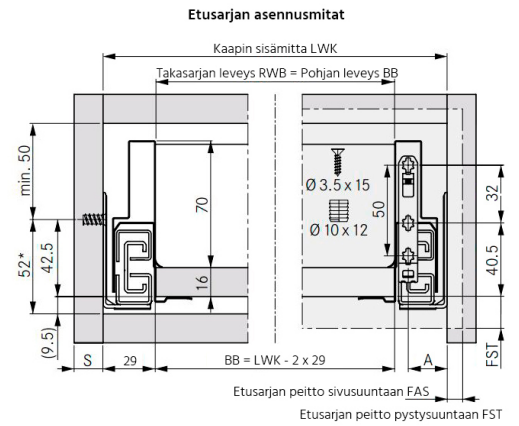

## Tuotenro

90283145

Grass Nova Pro Scala -laatikon 90 mm korkea oikea sivu, pituus 350 mm. Grass Nova Pro Scala on suorakulmainen laatikko, jonka käyttömukavuus ja säilytystila on maksimoitu. Väri Stone. Pakkauskoko 20kpl/ltk.

## Tekniset tiedot

Yksikkö:	kpl
Paino:	0,5433 kg (kilogramma)
Mitat:	350 x 90 mm (millimetri) (P x L x K)
Väri:	stone
Korkeus:	90

## Tutustu tuotteeseen verkkokaupassa

\*Minimimitta 49,5mm / Tipmatic Soft-Close 58mm