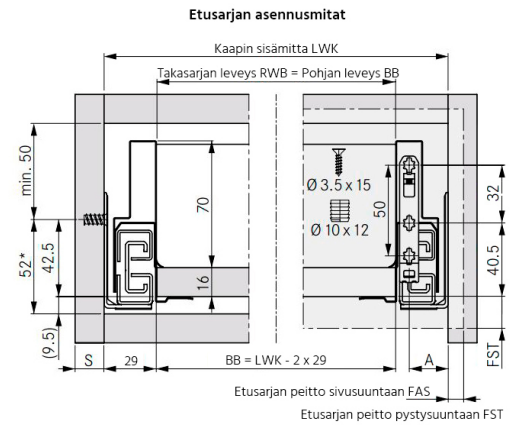

NP Scala sivu 90/350 VASEN stone

Tuotenro

90283144

Grass Nova Pro Scala -laatikon 90 mm korkea vasen sivu, pituus 350 mm. Grass Nova Pro Scala on suorakulmainen laatikko, jonka käyttömukavuus ja säilytystila on maksimoitu. Väri Stone. Pakkauskoko 20kpl/ltk.

Tekniset tiedot

Yksikkö:	kpl
Paino:	0,5422 kg (kilogramma)
Mitat:	350 × 90 mm (millimetri) (P × L × K)
Väri:	stone
Korkeus:	90

Tutustu tuotteeseen verkkokaupassa

*Minimimitta 49,5mm / Tipmatic Soft-Close 58mm