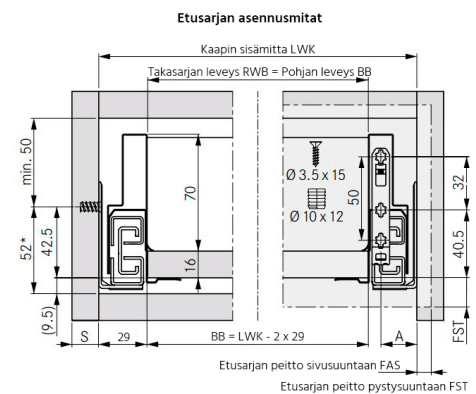

GRASS NOVA PRO SCALA

NP Scala sivu 90/350 VASEN stone

Tuotenro

90283144

Grass Nova Pro Scala -laatikon 90 mm korkea vasen sivu, pituus 350 mm. Grass Nova Pro Scala on suorakulmainen laatikko, jonka käyttömukavuus ja säilytystila on maksimoitu. Väri Stone. Pakkauskoko 20kpl/ltk.

Tekniset tiedot

Yksikkö:	kpl
Mitat:	350 x 90 mm (millimetri) (P x L x K)
Väri:	stone
Kätisyys:	vasen

Tutustu tuotteeseen verkkokaupassa

*Minimimitta 49,5mm / Tipmatic Soft-Close 58mm