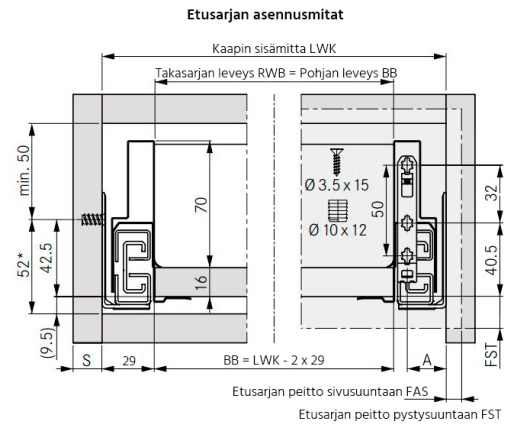

NP Scala sivu 90/300 VASEN *T stone

Tuotenro

90283142

Grass Nova Pro Scala -laatikon 90 mm korkea vasen sivu, pituus 300 mm. Grass Nova Pro Scala on suorakulmainen laatikko, jonka käyttömukavuus ja säilytystila on maksimoitu. Väri Stone. Pakkauskoko 20kpl/ltk.

Tekniset tiedot

Yksikkö:	kpl
Mitat:	300 x 90 mm (millimetri) (P x L x K)
Väri:	stone
Korkeus:	90

Tutustu tuotteeseen verkkokaupassa

*Minimimitta 49,5mm / Tipmatic Soft-Close 58mm