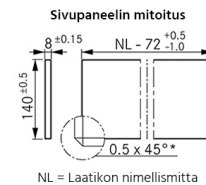

NP Scala 186/500 crystal plus VASEN, valkoinen

Tuotenro

90282188

Grass Nova Pro Scala -laatikon 186 mm korkea Crystal Plus -v

asen sivu, pituus 500 mm. Grass Nova Pro Scala on suorakulma

inen laatikko, jonka käyttömukavuus ja säilytystila on maksi

moitu. Näyttävällä Crystal Plus -sivun 8 mm paksulla design-

elementillä on mahdollista luoda yksilöllisiä ratkaisuja.

Va

rastostamme saatavilla tuotteeseen sopivia lasilaitoja.

Väri

Valkoinen. Pakkauskoko 20kpl/ltk.

Tekniset tiedot

Yksikkö:	kpl
Mitat:	500 × 186 mm (millimetri) (P × L × K)
Väri:	valkoinen
Korkeus:	186

Tutustu tuotteeseen verkkokaupassa