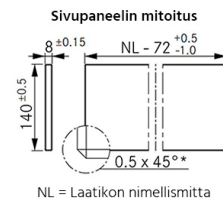

## Tuotenro

90282188

*Grass Nova Pro Scala -laatikon 186 mm korkea Crystal Plus -  
V  
asen sivu, pituus 500 mm. Grass Nova Pro Scala on  
suorakulma  
inen laatikko, jonka käyttömukavuus ja säilytystila on maksi  
moitu. Näyttävällä Crystal Plus -sivun 8 mm paksulla design-  
elementillä on mahdollista luoda yksilöllisiä ratkaisuja. Va  
rastostamme saatavilla tuotteeseen sopivia lasilaitoja. Väri  
Valkoinen. Pakkauskoko 20kpl/ltk.*

## Tekniset tiedot

Yksikkö:	kpl
Mitat:	500 × 186 mm (millimetri) (P × L × K)
Väri:	valkoinen
Korkeus:	186

Tutustu tuotteeseen verkkokaupassa