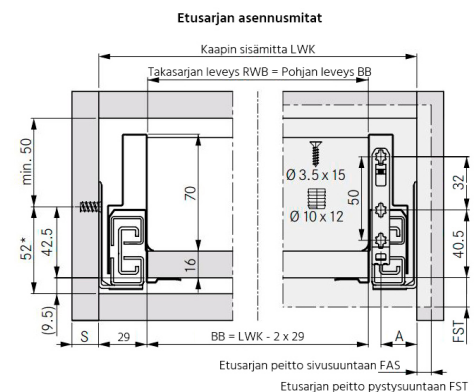

**NP Scala sivu 90/650 OIKEA *T
valkoinen**

Tuotenro

90282157

Grass Nova Pro Scala -laatikon 90 mm korkea oikea sivu, pituus 650 mm. Grass Nova Pro Scala on suorakulmainen laatikko, jonka käyttömukavuus ja säilytystila on maksimoitu. Väri Valkoinen. Pakkauskoko 20kpl/ltk.

Tekniset tiedot

Yksikkö:	kpl
Mitat:	650 × 90 mm (millimetri) (P × L × K)
Väri:	valkoinen
Kätisyys:	oikea

Tutustu tuotteeseen verkkokaupassa

*Minimimita 49,5mm / Tipmatic Soft-Close 58mm