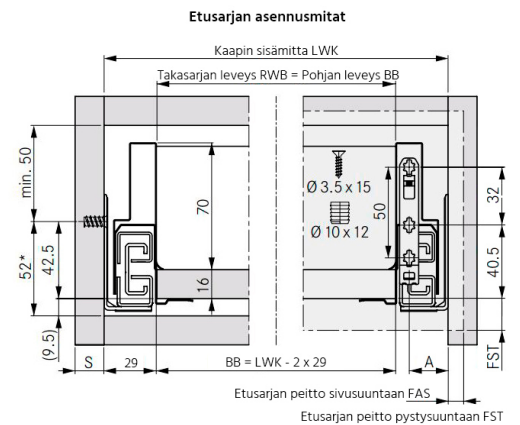

NP Scala sivu 90/650 OIKEA valkoinen

Tuotenro

90282157

Grass Nova Pro Scala -laatikon 90 mm korkea oikea sivu, pituus 650 mm. Grass Nova Pro Scala on suorakulmainen laatikko, jonka käyttömukavuus ja säilytystila on maksimoitu. Väri Valkoinen. Pakkauskoko 20kpl/ltk.

Tekniset tiedot

Yksikkö:	kpl
Paino:	0,9313 kg (kilogramma)
Mitat:	650 × 90 mm (millimetri) (P × L × K)
Väri:	valkoinen
Korkeus:	90

Tutustu tuotteeseen verkkokaupassa

*Minimimitta 49,5mm / Tipmatic Soft-Close 58mm