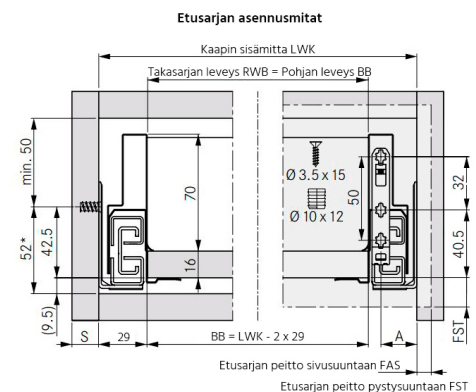

GRASS NOVA PRO SCALA

NP Scala sivu 90/650 VASEN *T valkoinen

Tuotenro

90282156

Grass Nova Pro Scala -laatikon 90 mm korkea vasen sivu, pituus 650 mm. Grass Nova Pro Scala on suorakulmainen laatikko, jonka käyttömukavuus ja säilytystila on maksimoitu. Väri Valkoinen. Pakkauskoko 20kpl/ltk.

Tekniset tiedot

Yksikkö:	kpl
Mitat:	650 × 90 mm (millimetri) (P × L × K)
Väri:	valkoinen
Kätisyys:	vasen

Tutustu tuotteeseen verkkokaupassa

*Minimimitta 49,5mm / Tipmatic Soft-Close 58mm