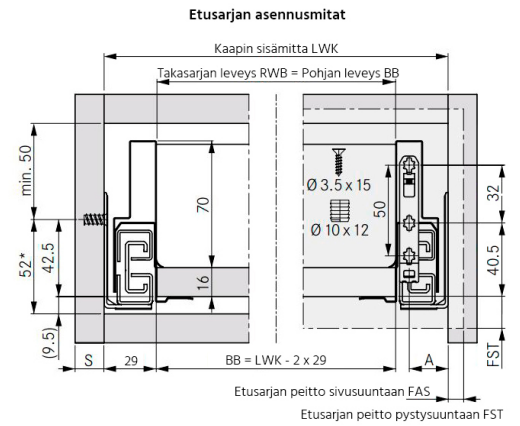

NP Scala sivu 90/650 VASEN valkoinen

Tuotenro

90282156

Grass Nova Pro Scala -laatikon 90 mm korkea vasen sivu, pituus 650 mm. Grass Nova Pro Scala on suorakulmainen laatikko, jonka käyttömukavuus ja säilytystila on maksimoitu. Väri Valkoinen. Pakkauskoko 20kpl/ltk.

Tekniset tiedot

Yksikkö:	kpl
Paino:	0,9313 kg (kilogramma)
Mitat:	650 × 90 mm (millimetri) (P × L × K)
Väri:	valkoinen
Korkeus:	90

Tutustu tuotteeseen verkkokaupassa

*Minimimitta 49,5mm / Tipmatic Soft-Close 58mm