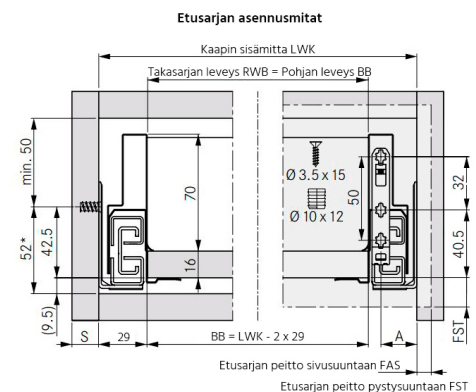

GRASS NOVA PRO SCALA

NP Scala sivu 90/600 OIKEA *T valkoinen

Tuotenro

90282155

Grass Nova Pro Scala -laatikon 90 mm korkea oikea sivu, pituus 600 mm. Grass Nova Pro Scala on suorakulmainen laatikko, jonka käyttömukavuus ja säilytystila on maksimoitu. Väri Valkoinen. Pakkauskoko 20kpl/ltk.

Tekniset tiedot

Yksikkö:	kpl
Mitat:	600 × 90 mm (millimetri) (P × L × K)
Väri:	valkoinen
Kätisyys:	oikea

Tutustu tuotteeseen verkkokaupassa

*Minimimitta 49,5mm / Tipmatic Soft-Close 58mm