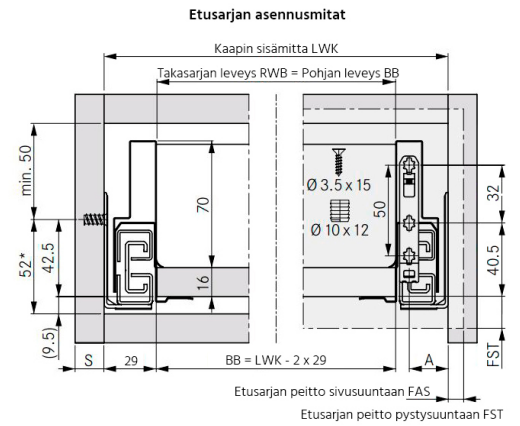

NP Scala sivu 90/600 OIKEA valkoinen

Tuotenro

90282155

Grass Nova Pro Scala -laatikon 90 mm korkea oikea sivu, pituus 600 mm. Grass Nova Pro Scala on suorakulmainen laatikko, jonka käyttömukavuus ja säilytystila on maksimoitu. Väri Valkoinen. Pakkauskoko 20kpl/ltk.

Tekniset tiedot

Yksikkö:	kpl
Paino:	0,8750 kg (kilogramma)
Mitat:	600 × 90 mm (millimetri) (P × L × K)
Väri:	valkoinen
Korkeus:	90

Tutustu tuotteeseen verkkokaupassa

*Minimimitta 49,5mm / Tipmatic Soft-Close 58mm