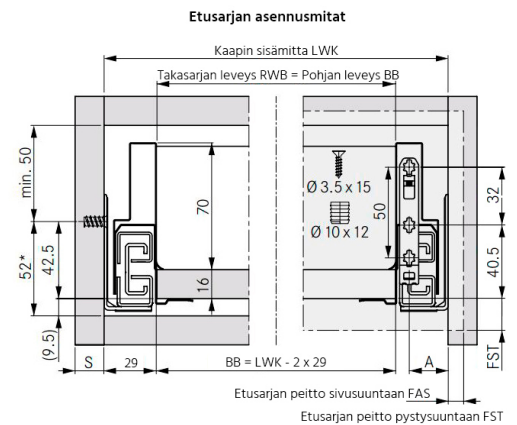

NP Scala sivu 90/600 VASEN valkoinen

Tuotenro

90282154

Grass Nova Pro Scala -laatikon 90 mm korkea vasen sivu, pituus 600 mm. Grass Nova Pro Scala on suorakulmainen laatikko, jonka käyttömukavuus ja säilytystila on maksimoitu. Väri Valkoinen. Pakkauskoko 20kpl/ltk.

Tekniset tiedot

Yksikkö:	kpl
Paino:	0,8790 kg (kilogramma)
Mitat:	600 × 90 mm (millimetri) (P × L × K)
Väri:	valkoinen
Korkeus:	90

Tutustu tuotteeseen verkkokaupassa

*Minimimitta 49,5mm / Tipmatic Soft-Close 58mm