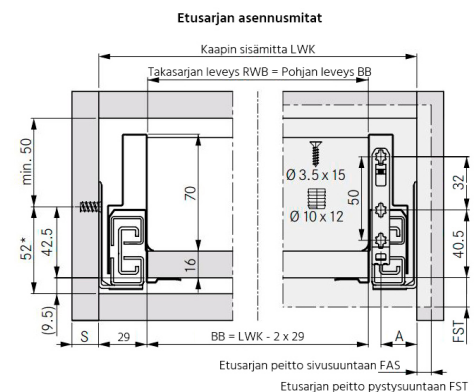

GRASS NOVA PRO SCALA

NP Scala sivu 90/350 OIKEA
valkoinen

Tuotenro

90282145

Grass Nova Pro Scala -laatikon 90 mm korkea oikea sivu, pituus 350 mm. Grass Nova Pro Scala on suorakulmainen laatikko, jonka käyttömukavuus ja säilytystila on maksimoitu. Väri Valkoinen. Pakkauskoko 20kpl/ltk.

Tekniset tiedot

Yksikkö:	kpl
Mitat:	350 × 90 mm (millimetri) (P × L × K)
Väri:	valkoinen
Korkeus:	90

Tutustu tuotteeseen verkkokaupassa

*Minimimitta 49,5mm / Tipmatic Soft-Close 58mm