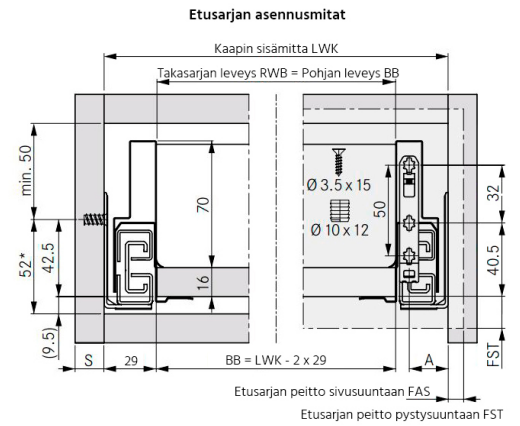

### Tuotenro

90282143

Grass Nova Pro Scala -laatikon 90 mm korkea oikea sivu, pituus 300 mm. Grass Nova Pro Scala on suorakulmainen laatikko, jonka käyttömukavuus ja säilytystila on maksimoitu. Väri Valkoinen. Pakkauskoko 20kpl/ltk.

### Tekniset tiedot

Yksikkö:	kpl
Mitat:	300 × 90 mm (millimetri) (P × L × K)
Väri:	valkoinen
Korkeus:	90

Tutustu tuotteeseen verkkokaupassa

\*Minimimitta 49,5mm / Tipmatic Soft-Close 58mm