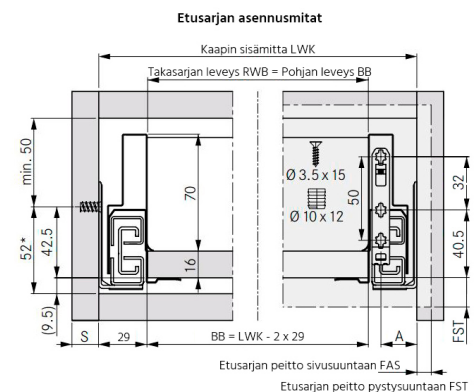

#### Tuotenro

90282143

Grass Nova Pro Scala -laatikon 90 mm korkea oikea sivu, pituus 300 mm. Grass Nova Pro Scala on suorakulmainen laatikko, jonka käyttömukavuus ja säilytystila on maksimoitu. Väri Valkoinen. Pakkauskoko 20kpl/ltk.

#### Tekniset tiedot

Yksikkö:	kpl
Mitat:	300 × 90 mm (millimetri) (P × L × K)
Väri:	valkoinen
Korkeus:	90

#### Tutustu tuotteeseen verkkokaupassa

\*Minimimita 49,5mm / Tipmatic Soft-Close 58mm