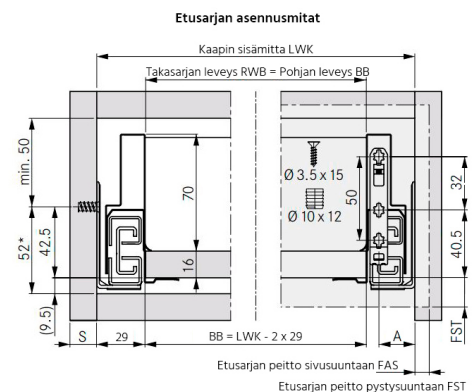

GRASS NOVA PRO SCALA

**NP Scala sivu 90/300 VASEN *T
valkoinen**

Tuotenro

90282142

Grass Nova Pro Scala -laatikon 90 mm korkea vasen sivu, pituus 300 mm. Grass Nova Pro Scala on suorakulmainen laatikko, jonka käyttömukavuus ja säilytystila on maksimoitu. Väri Valkoinen. Pakkauskoko 20kpl/ltk.

Tekniset tiedot

Yksikkö:	kpl
Mitat:	300 × 90 mm (millimetri) (P × L × K)
Väri:	valkoinen
Kätisyys:	vasen

Tutustu tuotteeseen verkkokaupassa

*Minimimitta 49,5mm / Tipmatic Soft-Close 58mm