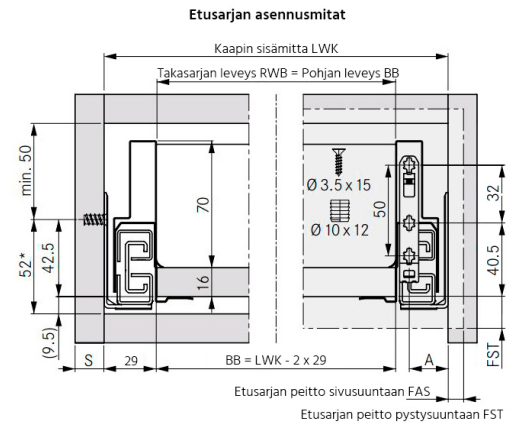

NP Scala sivu 90/300 VASEN *T valkoinen

Tuotenro

90282142

Grass Nova Pro Scala -laatikon 90 mm korkea vasen sivu, pituus 300 mm. Grass Nova Pro Scala on suorakulmainen laatikko, jonka käyttömukavuus ja säilytystila on maksimoitu. Väri Valkoinen. Pakkauskoko 20kpl/ltk.

Tekniset tiedot

Yksikkö:	kpl
Mitat:	300 × 90 mm (millimetri) (P × L × K)
Väri:	valkoinen
Korkeus:	90

Tutustu tuotteeseen verkkokaupassa

*Minimimitta 49,5mm / Tipmatic Soft-Close 58mm