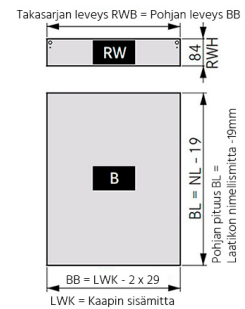

NP One sivu 90/450 VASEN stone

Tuotenro

90285148

Grass Nova Pro One -laatikon 90 mm korkea vasen sivu, pituus 450mm. Grass Nova Pro One on modernisti muotoiltu, Nova Pro kiskon päälle rakennettava laatikko, jonka käyttömukavuus ja säilytystila on maksimoitu. Väri Stone. Pakkauskoko 20kpl/ltk.

Tekniset tiedot

Yksikkö:	kpl
Paino:	0,6689 kg (kilogramma)
Mitat:	450 x 90 mm (millimetri) (P x L x K)
Väri:	stone
Korkeus:	90

Takasarjan ja pohjalevyn mitoitus
Materiaalipaksuus 16mm

Tutustu tuotteeseen verkkokaupassa