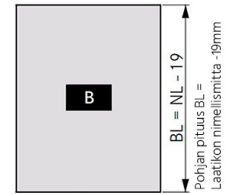

NP One sivu 90/350 OIKEA stone

Tuotenro

90285145

Grass Nova Pro One -laatikon 90 mm korkea oikea sivu, pituus 350mm. Grass Nova Pro One on modernisti muotoiltu, Nova Pro kiskon päälle rakennettava laatikko, jonka käyttömukavuus ja säilytystila on maksimoitu. Väri Stone. Pakkauskoko 20kpl/ltk.

Tekniset tiedot

Yksikkö:	kpl
Paino:	0,5375 kg (kilogramma)
Mitat:	350 × 90 mm (millimetri) (P × L × K)
Väri:	stone
Korkeus:	90

Tutustu tuotteeseen verkkokaupassa

Takasarjan ja pohjalevyn mitoitus
Materiaalipaksuus 16mm

Takasarjan leveys RWB = Pohjan leveys BB

LWK = Kaapin sisämitta