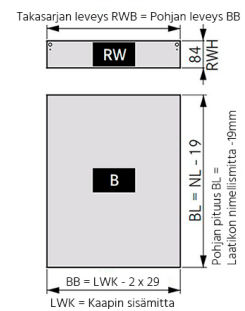

## Tuotenro

90285145

Grass Nova Pro One -laatikon 90 mm korkea oikea sivu, pituus 350mm. Grass Nova Pro One on modernisti muotoiltu, Nova Pro kiskon päälle rakennettava laatikko, jonka käyttömukavuus ja säilytystila on maksimoitu. Väri Stone. Pakkauskoko 20kpl/ltk.

## Tekniset tiedot

|          |                                      |
|----------|--------------------------------------|
| Yksikkö: | kpl                                  |
| Paino:   | 0,5375 kg (kilogramma)               |
| Mitat:   | 350 x 90 mm (millimetri) (P x L x K) |
| Väri:    | stone                                |
| Korkeus: | 90                                   |

Takasarjan ja pohjalevyn mitoitus  
Materiaalipaksuus 16mm