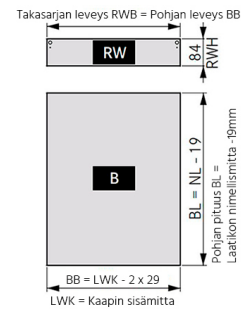

NP One sivu 90/350 VASEN stone

Tuotenro

90285144

Grass Nova Pro One -laatikon 90 mm korkea vasen sivu, pituus 350mm. Grass Nova Pro One on modernisti muotoiltu, Nova Pro kiskon päälle rakennettava laatikko, jonka käyttömukavuus ja säilytystila on maksimoitu. Väri Stone. Pakkauskoko 20kpl/ltk.

Tekniset tiedot

Yksikkö:	kpl
Mitat:	350 x 90 mm (millimetri) (P x L x K)
Väri:	stone
Korkeus:	90
Kätisyys:	vasen

Takasarjan ja pohjalevyn mitoitus
Materiaalipaksuus 16mm

Tutustu tuotteeseen verkkokaupassa