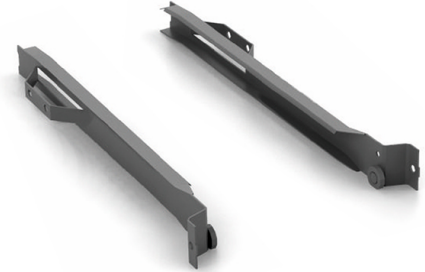

**ROLLER KISKOT 350/16MM ANTR.
PYYKKIKAAPIN KORILLE**

Tuotenro

073369

Erikoissyvän Roller korin kiskopari kylpyhuoneen pyykkikaapille. 16mm runkovahvuudelle, antrasiitin sävyisenä. Korin mitoitus on suunniteltu min. 355mm syväälle rungon sisämitalle kiskon ensimmäisen kiinnityspisteen ollessa edestä min. 25mm.

Tekniset tiedot

Yksikkö:	PARI
Paino:	0,3200 kg (kilogramma)
Mitat:	340 × 35 × 30 mm (millimetri) (P × L × K)
Väri:	antrasiitti

Tutustu tuotteeseen verkkokaupassa