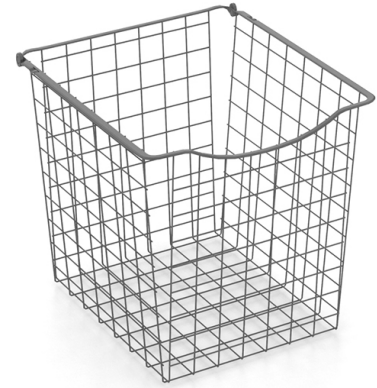

**ROLLER KORI M40X350X330 ANTR.
PYYKKIKAAPIN KORI**

Tuotenro

073364

Erikoissyvä Roller kori kylpyhuoneen pyykkikaapille. M40x350x330mm antrasiitin sävyisenä. Sopii rungon sisäsyvyydelle 355mm ja kiskojen 073369 kanssa sisäleveydelle 368mm.

Tekniset tiedot

Yksikkö:	KPL
Paino:	0,9000 kg (kilogramma)
Mitat:	340 × 325 × 320 mm (millimetri) (P × L × K)
Väri:	antrasiitti

Tutustu tuotteeseen verkkokaupassa