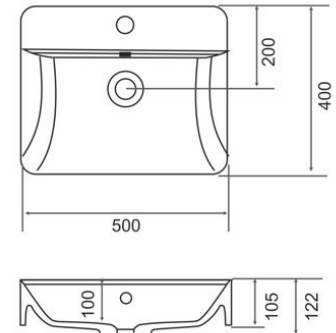

**OCTAVIA VALUMARM.ALLAS MUSTA
NELIÖ 500X400 SIS.KROMIT+VESILUK**

Tuotenro

120320

Uusi tason päälle asennettava valumarmoriallas Octavia on muotoilultaan neliöallas kulmapyörityksillä. Altaan takaosassa hanalle paikka. Väri matta musta. Altaan ulkomitat 500x400mm. Korkeus tason päältä 105mm, kokonaiskorkeus 122mm. Vaatii tasoon halkaisijaltaan 34 cm pyöreän reiän, jonka keskikohta keskellä poistoreikää. Varustettu ylivuotoreiällä, sisältää ylivuotosarjan. Pakkaus sisältää tilaa säästävän vesilukon (Preloc 420), ylivuotosarjan ja kromitulpan.

Tekniset tiedot

Yksikkö:	kpl
Paino:	8,6200 kg (kilogramma)
Mitat:	500 × 400 × 122 mm (millimetri) (P × L × K)
Väri:	musta

Tutustu tuotteeseen verkkokaupassa