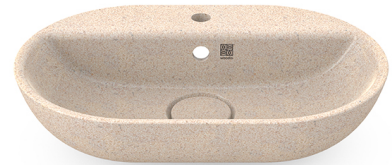

## WOODIO -ALTAAT

**WOODIO SOFT60 OVAALI HANAPAIK  
VALK POLAR GLOSSY  
SIS.PUTKISTON**

## Tuotenro

220186

*Innovatiivinen ja skandinaavista huippudesignia edustava*

*kotimainen Woodion allas. Puukomposiitista valmistetussa*

*Woodion altaassa tulee puu kauniisti esille. Allas on ekologinen, kestävä ja 100% vesitiivis. Pöytätasoon kiinnitettävä ovaali Soft malja-allas hanapaikalla on mitoitukseltaan 600x400x153mm, asennettuna korkeus tason*

*päältä 135mm. Väri valkoinen Polar Glossy kiiltävä, hakekoko Aspen 2. Pakkaus sisältää käyttöohjeen, asennussabluunan, ylivuotosarjan sekä vesilukon kannen.*

*Mukana toimitetaan teleskooppivesilukko 120158. 5 vuoden takuu.*