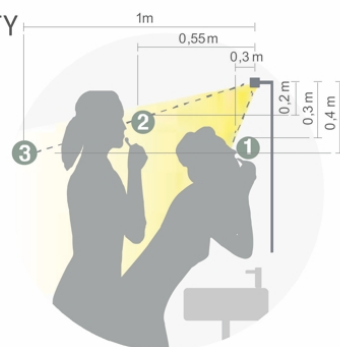

**AC-LED ESTHER S3 8W 500MM
KROMATTU IP44 (4000K) + KIINNIT.**

Tuotenro

122282

AC-led versio näyttävästä Esther valaisimesta. AC-led kytketään suoraan verkkovirtaa, ei erillistä muuntajaa. Kromattu S3 varrella varustettu, 500mm leveä valaisin, jonka mukana toimitetaan uusi kiinnitin (ks. kuva 3) kaapin päälle asennusta helpottamaan. Kiinnitettävissä myös peilin taakse. Irrottamalla uuden kiinnittimen osat toisistaan voi valaisimen kiinnittää myös max. 6mm peiliin (ks. kuva 4). IP44, 8W, 568 lumenia, 4000K. CRI > 80, 36 000h, takuu 5 vuotta. Esiasennettu europlug johto (IP44 liittimellä). Tuote sisältää valonlähteen energiatehokkuudella E, valonlähde on irrotettavissa mutta ei vaihdettavissa.

Tekniset tiedot

Yksikkö:	KPL
Paino:	0,3430 kg (kilogramma)
Mitat:	107 × 500 × 28 mm (millimetri) (P × L × K)
Väri:	kromi

Tutustu tuotteeseen verkkokaupassa

LIGHT INTENSITY

LENGTH	LUXES POS. 1	LUXES POS. 2	LUXES POS. 3
280 mm	1039 lux	324 lux	95 lux
500 mm	1144 lux	364 lux	127 lux
800 mm	1212 lux	434 lux	187 lux