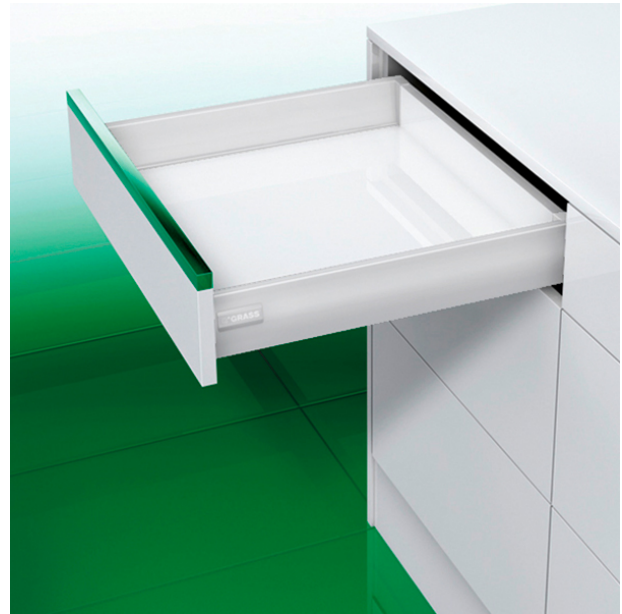

GRASS XP

**GRASS XP M40 MATALA 500MM
VALMIIKSI KASATTU LAATIKKO**

Tuotenro

410601

Valkoinen valmiiksi koottu Grass XP hidastinlaatikkosarja M40 kalusterungoille. Laatikon korkeus 95mm ja syvyys 500mm. Laatikossa on metalliset sivut, metallinen takalevy, 16mm pohjalevy ja mukana hidastinkiskot, kiinnittimet etusarjalle sekä kiinnitysruuvit. Kiskoissa on tehokas hydraulinen vaimennus. Laatikon kantavuus on 40kg.