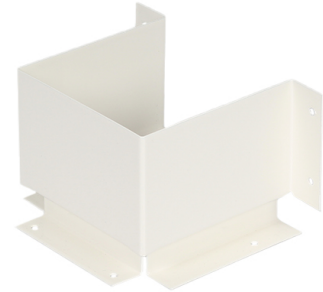

**TAKALEVYN KIERTO VALK. L100
100X100X65 MM VESILUKOLLE**

Tuotenro

102289

Valkoinen peltinen reunus vesilukon kiertämiseen. Koko (P x L x K) 100mm x 100mm x 65, (kokonaiskorkeus 82mm), 16mm levyllä

Tekniset tiedot

Yksikkö:	KPL
Paino:	0,2808 kg (kilogramma)
Mitat:	100 x 100 x 65 mm (millimetri) (P x L x K)
Väri:	valkoinen

Tutustu tuotteeseen verkkokaupassa