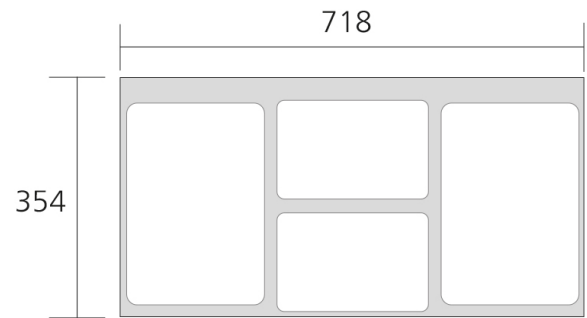

JSV SETTI CUBE COMPACT M80 ANTRASIITTI 2X10L+2X19L SANGOT

Tuotenro

150413

Laatikon pohjaan ja etulevyyn kiinnitettävä, tukeva jätelajittelujärjestelmä Cube Compact M80 leveille laatikoille. Väri tummanharmaa.

Laatikkoon pakattu setti sisältää jätekauluksen, neljä sankoa (2x10,5L + 2x19L), ruuvit sekä asennusohjeen. Koko 718(L)x354(S)x295(K)mm. Soveltuu hyvin myös korkean etusarjan kanssa käytettäväksi. Voidaan käyttää myös leveissä laatikoissa, jolloin tilaa jää sivuille.

Tekniset tiedot

Yksikkö:	SRJ
Paino:	5,4500 kg (kilogramma)
Mitat:	354 × 718 × 295 mm (millimetri) (P × L × K)
Väri:	antrasiitti
Moduuli:	M80

Tutustu tuotteeseen verkkokaupassa