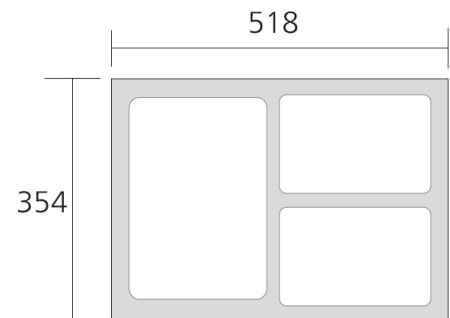

## JSV SETTI CUBE COMPACT M60 ANTRASIITTI 2X10L+1X19L SANGOT

Tuotenro

150412

*Laatikon pohjaan ja etulevyyn kiinnitettävä, tukeva jätelajittelujärjestelmä Cube Compact M60 leveille laatikoille. Väri tummanharmaa antrasiitti.*

*Laatikkoon pakattu setti sisältää jättekauluksen, kolme sankoa (2x10,5L + 1x19L), ruuvit sekä asennusohjeen. Koko 518(L)x354(S)x295(K)mm. Soveltuu hyvin myös korkean etusarjan kanssa käytettäväksi. Voidaan käyttää myös leveissä laatikoissa, jolloin tilaa jää sivuille.*

Tekniset tiedot

Yksikkö:	SRJ
Paino:	4,5082 kg (kilogramma)
Mitat:	354 × 518 × 295 mm (millimetri) (P × L × K)
Väri:	antrasiitti
Moduuli:	M60

Tutustu tuotteeseen verkkokaupassa