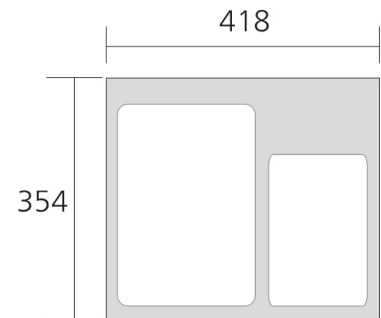

*Laatikkoon pakattu setti sisältää jättekauluksen, kaksi sankoa (1x10,5L + 1x19L), ruuvit sekä asennusohjeen. Koko 418(L)x354(S)x295(K)mm. Soveltuu hyvin myös korkean etusarjan kanssa käytettäväksi. Voidaan käyttää myös leveissä laatikoissa, jolloin tilaa jää sivuille.*

Tekniset tiedot

Yksikkö:	SRJ
Paino:	3,8920 kg (kilogramma)
Mitat:	354 × 418 × 295 mm (millimetri) (P × L × K)
Väri:	antrasiitti
Moduuli:	M50

Tutustu tuotteeseen verkkokaupassa