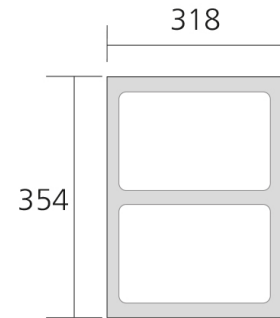

**JSV SETTI CUBE COMPACT M40
ANTRASIITTI 2X10L SANGOT**

Tuotenro

150410

Laatikon pohjaan ja etulevyyn kiinnitettävä, tukeva jätelajittelujärjestelmä Cube Compact M40 leveille laatikoille. Väri tummanharmaa antrasiitti.

Laatikkoon pakattu setti sisältää jättekauluksen, kaksi sankoa (2 x 10,5 L), ruuvit sekä asennusohjeen. Koko 318(L)x354(S)x295(K)mm. Soveltuu hyvin myös korkean etusarjan kanssa käytettäväksi. Voidaan käyttää myös leveissä laatikoissa, jolloin tilaa jää sivuille.

Tekniset tiedot

Yksikkö:	SRJ
Paino:	3,4888 kg (kilogramma)
Mitat:	354 × 318 × 295 mm (millimetri) (P × L × K)
Väri:	antrasiitti
Moduuli:	M40

Tutustu tuotteeseen verkkokaupassa