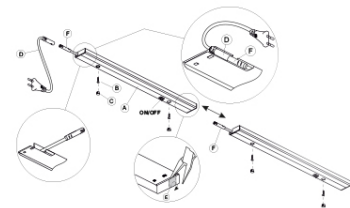

### JATKOJOHTO WOLF VALKOINEN 1000MM 230V

Tuotenro

121832

*Uuden Wolf valaisimen jatkojohto kahden valaisimen liittämiseen. Pituus 1000mm, molemmissa päissä pikaliitin valaisimelle. Johdon väri valkoinen.*

Tekniset tiedot

Yksikkö:	KPL
Paino:	0,0450 kg (kilogramma)
Mitat:	1000 × 40 × 14 mm (millimetri) (P × L × K)
Väri:	valkoinen

Tutustu tuotteeseen verkkokaupassa