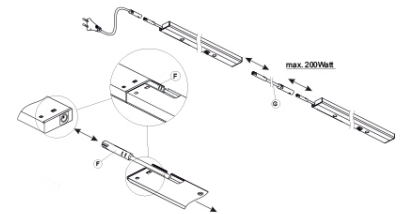

### JATKOJOHTO WOLF VALKOINEN 1000MM 230V

Tuotenro

121832

*Uuden Wolf valaisimen jatkojohto kahden valaisimen liittämiseen. Pituus 1000mm, molemmissa päissä pikaliitin valaisimelle. Johdon väri valkoinen.*

Tekniset tiedot

Yksikkö:	KPL
Paino:	0,0450 kg (kilogramma)
Mitat:	1000 × 40 × 14 mm (millimetri) (P × L × K)
Väri:	valkoinen

Tutustu tuotteeseen verkkokaupassa