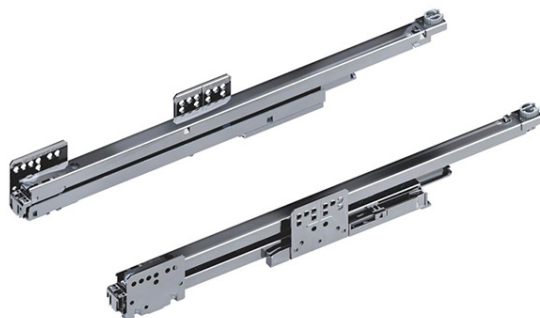

GRASS XP

XP-Tipmatic kisko 400 mm integroitu mekanismi

Tuotenro

41812

*Grass XP laatikon uusi ponnahtava (push open)
Tipmatic
kisko. Täysin synkronoitu. Kantavuus 40kg.*

Tekniset tiedot

Yksikkö:	pr
Paino:	1,7900 kg (kilogramma)