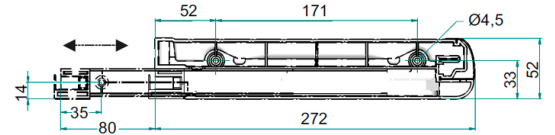

**INOXA COMBIRITILÄ M80 TITANIUM
RST SITOVA SIS. VALUTUSASTIAN**

Tuotenro

075045

Inoxa Titanium sitova combiritilä M80. Ritolä on yhdistelmä taso- ja lautasritilää. Ritolän lanka on litteä, sävyltään näyttävä titanium (musta kromi) ja materiaalilta ruostumatonta terästä. Mukana setissä on kiinteä kehikko antrasiitin sävyisenä, sisämitalle 768mm. Syvyys 276-356, syvyysäättö 80mm, taustalevyuralla. Korkeus 220mm. Mukana toimitetaan myös muovinen valutusastia, joka työnnetään kehikon uriin.

Tekniset tiedot

Yksikkö:	SET
Paino:	3,6450 kg (kilogramma)
Mitat:	276 × 800 × 220 mm (millimetri) (P × L × K)
Väri:	titanium
Moduuli:	M80

Tutustu tuotteeseen verkkokaupassa