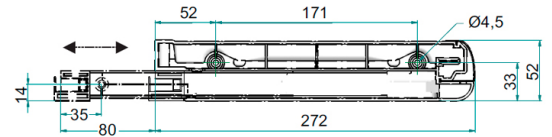

INOXA COMBIRITILÄ M60 TITANIUM
RST SITOVA SIS. VALUTUSASTIAN

Tuotenro

075043

Inoxa Titanium sitova combiritilä M60. Ritolä on yhdistelmä taso- ja lautasritilää. Ritolän lanka on litteä, sävyltään näyttävä titanium (musta kromi) ja materiaalilta ruostumatonta terästä. Mukana setissä on kiinteä kehikko antrasiitin sävyisenä, sisämitalle 568mm. Syvyys 276-356, syvyysäättö 80mm, taustalevyuralla. Korkeus 220mm. Mukana toimitetaan myös muovinen valutusastia, joka työnnetään kehikon uriin.

Tekniset tiedot

Yksikkö:	SET
Paino:	2,8070 kg (kilogramma)
Mitat:	276 × 600 × 220 mm (millimetri) (P × L × K)
Väri:	titanium
Moduuli:	M60

Tutustu tuotteeseen verkkokaupassa