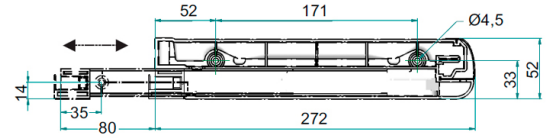

## Tuotenro

075042

*Inoxa Titanium sitova combiritilä M50. Ritolä on yhdistelmä taso- ja lautasritilää. Ritolän lanka on litteä, sävyltään näyttävä titanium (musta kromi) ja materiaalilta ruostumatonta terästä. Mukana setissä on kiinteä kehikko antrasiitin sävyisenä, sisämitalle 468mm. Syvyys 276-356, syvyysäättö 80mm, taustalevyuralla. Korkeus 220mm. Mukana toimitetaan myös muovinen valutusastia, joka työnnetään kehikon uriin.*

## Tekniset tiedot

Yksikkö:	SET
Paino:	2,5240 kg (kilogramma)
Mitat:	276 × 600 × 220 mm (millimetri) (P × L × K)
Väri:	titanium
Moduuli:	M50