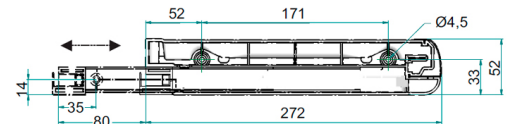

INOXA TASORITILÄ M50 TITANIUM
RST SITOVA SIS. VALUTUSASTIAN

Tuotenro

075032

Inoxa Titanium sitova tasoritilä M50. Tasoritilän lanka on litteä, sävyltään näyttävä titanium (musta kromi) ja materiaalilta ruostumatonta terästä. Mukana setissä on kiinteä kehikko antrasiitin sävyisenä, sisämitalle 468mm. Syvyys 276-356, syvyysäättö 80mm, taustalevyuralla. Korkeus 75mm. Mukana toimitetaan myös muovinen valutusastia, joka työnnetään kehikon uriin.

Tekniset tiedot

Yksikkö:	SET
Paino:	1,7890 kg (kilogramma)
Mitat:	276 × 500 × 75 mm (millimetri) (P × L × K)
Väri:	titanium
Moduuli:	M50

Tutustu tuotteeseen verkkokaupassa