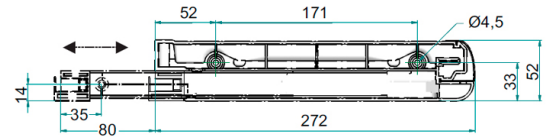

INOXA TASORITILÄ M50 TITANIUM RST
SITOVA SIS. VALUTUSASTIAN

Tuotenro

075032

Inoxa Titanium sitova tasoritilä M50. Tasoritilän lanka on litteä, sävyltään näyttävä titanium (musta kromi) ja materiaalilta ruostumatonta terästä. Mukana setissä on kiinteä kehikko antrasiitin sävyisenä, sisämitalle 468mm. Syvyys 276-356, syvyyssäätö 80mm, taustalevyuralla. Korkeus 75mm. Mukana toimitetaan myös muovinen valutusastia, joka työnnetään kehikon uriin.

Tekniset tiedot

Yksikkö:	SET
Paino:	1,7890 kg (kilogramma)
Mitat:	276 × 500 × 75 mm (millimetri) (P × L × K)
Väri:	titanium
Moduuli:	M50

Tutustu tuotteeseen verkkokaupassa