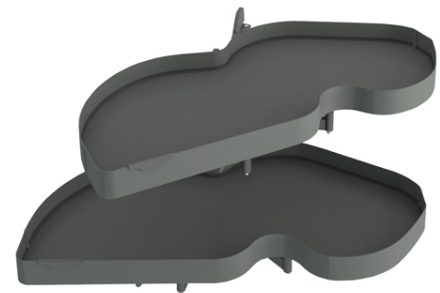

## KULMAKAAPPIMEKANISMIT

**PIILOKULMA COMBIS-2 450MM VAS  
ANTRASIITTI 2-HYLLYÄ**

## Tuotenro

097803

*Kevyesti liukuva Inoxan piilokulmamekanismi Combi's antrasiitin sävyisenä. M45 ovikoolle, ovi vasemmalla.*

*Mekanismi on sivukiinnitteinen kahdella erillisellä levyhyllyllä. Levypohjallisessa hyllyssä on näyttävä 60mm*

*korkea metallisivu. Asennustavan ansiosta Combi's mekanismin hyllyn voi asentaa perinteisen levyhyllyn kanssa yksittäin tai tarvittaessa asentaa useamman hyllyn*

*korkeampaan piilokulmakaappiin. Myydään kahden hyllyn*

*settinä. Asennusta helpottamaan mukana muovinen asennussapluuna. Avautuessaan hylly kääntyy osittain sivulle, avautumiskulmaa voi säätää. Kantavuus 20kg/hylly.*

*Lisävarusteeksi tilattavissa jälkiasennettava hidastin 097810.*