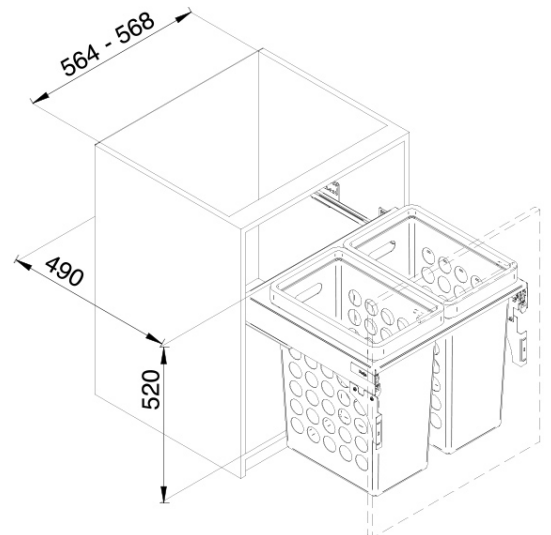

**PYYKKIKORIMEKANISMI M60
ETUSRJ VALKOINEN SIS. 2X33L
KORIT**

Tuotenro

070670

Valkoinen etusarjakiinnitteinen pyykkimekanismi M60. Sisältää sivu-/etusrjkiinnitteisen mekanismin, kaksi 33L valkoista muovista pyykkikoria ja koreille kannet. Mekanismi hidastinkiskoilla, kantavuus 25kg. Mitat 564-568(L)x490(S)x520(K).

Tekniset tiedot

Yksikkö:	kpl
Mitat:	490 × 568 × 520 mm (millimetri) (P × L × K)
Väri:	valkoinen
Moduuli:	M60
Kantavuus:	25kg

Tutustu tuotteeseen verkkokaupassa