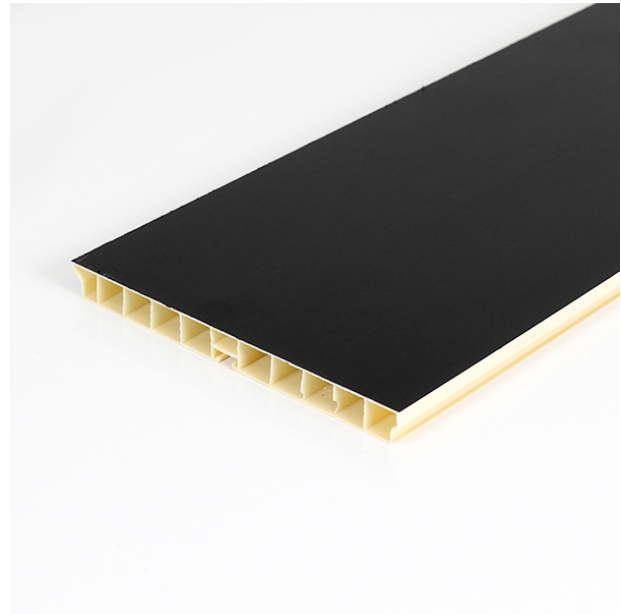

SOKKELILEVYT JA -LISTAT

**VOLPATO SOKKELI LEVY MUSTA
TIIVISTE ALLA 150X2500X13MM**

Tuotenro

113557

Muovinen vedenkestävä mattamusta sokkelilevy 150x2500x13mm. Levyn alareunassa huomaamaton kumitiiviste takaosassa valmiina. Volpaton sokkelijalkojen klipsiä varten levyn takana ura. Levyä varten varastossamme myös samansävyiset kulma-, pääty- ja jatkolistat.

Tekniset tiedot

Yksikkö:	KPL
Paino:	1,2272 kg (kilogramma)
Mitat:	2500 × 150 × 13 mm (millimetri) (P × L × K)
Väri:	musta

Tutustu tuotteeseen verkkokaupassa