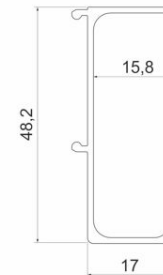

## GOLA VEDINPROFIILIT

**GOLA-CNF YLÄPROFIILI MUSTA  
ANOD. ALUMIINI MATA LA 4,2M  
80.G38.AL09**

Tuotenro

027031

*Vetimetömälle ovelle tarkoitettu Gola Clap'n Fit.**Matala**yläprofiili Single, korkeus 48,2mm, asennetaan**laatikoston**yläosaan tason alle tai yhdelle korkean komeron ovelle.**Materiaali alumiinia, sävy anodisoitu musta (AL09).**Salko**4,2m, myydään kappaleina.*

## Tekniset tiedot

Yksikkö:	KPL
Paino:	1,2826 kg (kilogramma)
Mitat:	4200 × 17 × 48 mm (millimetri) (P × L × K)
Väri:	kulta

Tutustu tuotteeseen verkkokaupassa