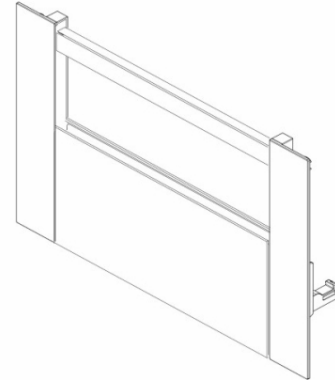

### NOBLE SISÄL.ETULEVY M120 KORKEA VALKOINEN

Tuotenro

102466

Tekniset tiedot

Yksikkö:	KPL
Paino:	1,0600 kg (kilogramma)
Mitat:	1160 × 225 × 20 mm (millimetri) (P × L × K)

Tutustu tuotteeseen verkkokaupassa