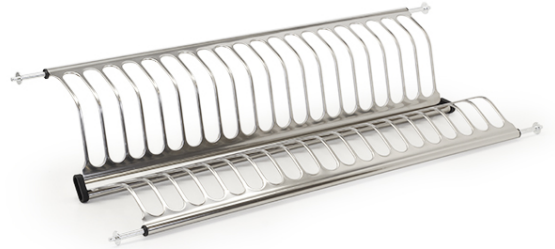

LAUTASHYLLY RST M90

Tuotenro

072027

Lautashylly rst M90 5 mm jousellisilla tapeilla.

Tekniset tiedot

Yksikkö:	kpl
Paino:	0,7560 kg (kilogramma)
Mitat:	894 × 288 × 39 mm (millimetri) (P × L × K)

Tutustu tuotteeseen verkkokaupassa