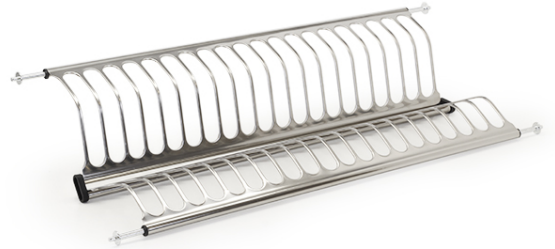

LAUTASHYLLY RST M70

Tuotenro

072025

Lautashylly rst M70 5 mm jousellisilla tapeilla.

Tekniset tiedot

Yksikkö:	kpl
Paino:	0,5910 kg (kilogramma)
Mitat:	695 × 283 × 40 mm (millimetri) (P × L × K)

Tutustu tuotteeseen verkkokaupassa