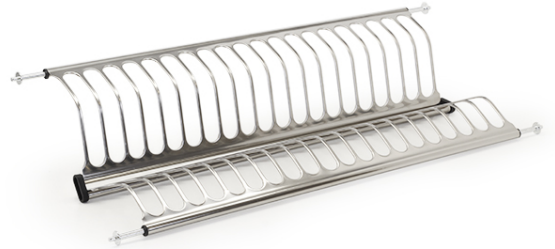

LAUTASHYLLY RST M60

Tuotenro

072024

Lautashylly rst M60 5 mm jousellisilla tapeilla.

Tekniset tiedot

Yksikkö:	kpl
Paino:	0,5290 kg (kilogramma)
Mitat:	595 × 285 × 40 mm (millimetri) (P × L × K)

Tutustu tuotteeseen verkkokaupassa