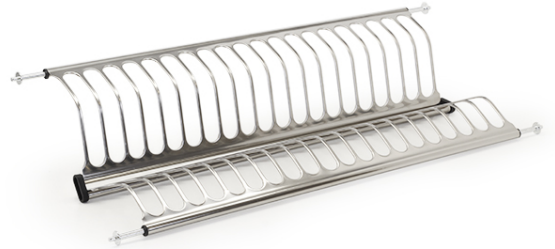

### LAUTASHYLLY RST M50

Tuotenro

072023

*Lautashylly rst M50 5 mm jousellisilla tapeilla.*

Tekniset tiedot

Yksikkö:	kpl
Paino:	0,4340 kg (kilogramma)
Mitat:	495 × 285 × 40 mm (millimetri) (P × L × K)

Tutustu tuotteeseen verkkokaupassa