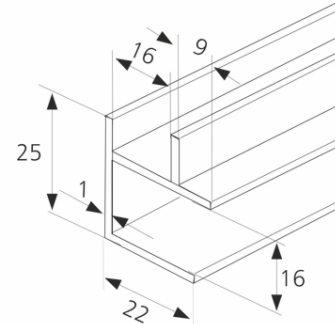

SOKKELILEVYT JA -LISTAT

SOKKELIN KAS.LISTA KULMA KATK. PIT 154 MM (tol. ±2 mm)

Tuotenro

050109

*Valkoinen sokkelin kasauslista kulma katkottu
määrämittaan 154 mm.*

Tekniset tiedot

Yksikkö:	KPL
Paino:	0,0196 kg (kilogramma)
Mitat:	155 × 22 × 25 mm (millimetri) (P × L × K)