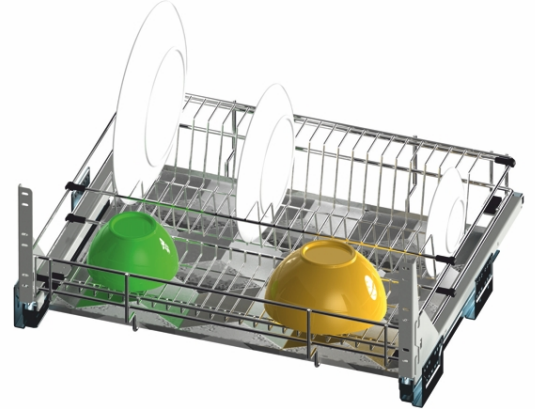

ALAKAAPPIMEKANISMIT

MULTI DRAWER ASTIAVAUNU M80 SIVU/ETUSRJK. SOFT CLOSE 764- 768

Tuotenro

040538

Astiavaunu M80 alakaapille, kaappirungon sisämitta 764- 768mm. Mekanismin ulkomitta 764-768x450x233mm. Hidastinkiskoilla, etusarjakiinnityksellä. Lautas- ja tasoritilän alla valutuskaukalo. Paketissa mukana malline ja ohje asennusta varten(mekanismissa Rejs Full Ext. kisko).

Tekniset tiedot

Yksikkö:	kpl
Paino:	3,3932 kg (kilogramma)
Mitat:	764 × 450 × 223 mm (millimetri) (P × L × K)

Tutustu tuotteeseen verkkokaupassa