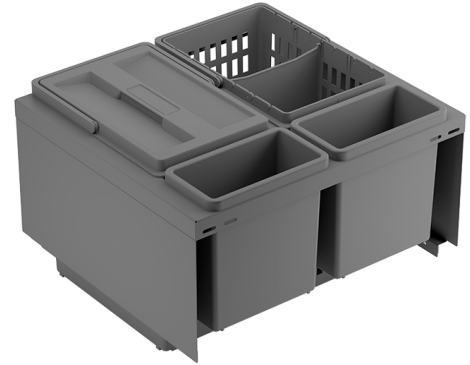

IMA JÄTELAJITTELUMEKANISMIT

**JÄTEMEK. IMA TREND HERO HTF
M50 TUMM.HARM.
HERO+13L+2X2,8L S400**

Tuotenro

90300002

Trend NP M50 jätelajittelumeکانismi Grass Scala NP ja One laatikolle. Kiinnitetään suoraan matalan laatikon sivujen (90 mm) päälle ja etusarjaan. Mitat 440x400x340. Laatikon minimisyvyys 400mm. Mekanismissa 13L + HERO + 2x2,8L sangot. Väri antrasiitti. Kuvan kansi ja jakaja lisävaruste.

Tekniset tiedot

Yksikkö:	kpl
Paino:	4,3078 kg (kilogramma)
Mitat:	400 × 440 × 300 mm (millimetri) (P × L × K)

Tutustu tuotteeseen verkkokaupassa