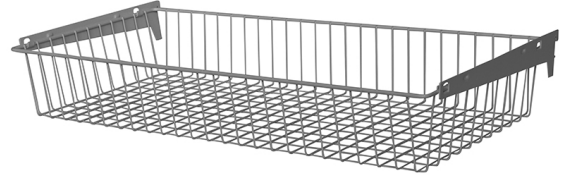

SÄILYTYSJÄRJESTELMÄT

ES32 kori+kannattimet 800x350 mm valkoinen

Tuotenro

62270

Element System 32 -sarjan seinäkiskoon kiinnitettävä kori 80x35 cm. Sisältää kannattimet, valkoinen.

Tekniset tiedot

Yksikkö:	kpl
Paino:	2,0220 kg (kilogramma)