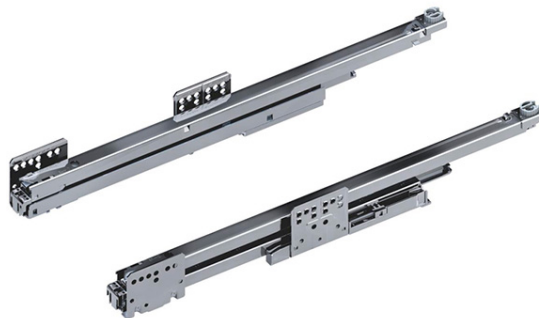

GRASS XP

XP uusi Tipmatic -kisko 450 mm

Tuotenro

G41813

Grass XP laatikon uusi ponnahtava (push open) Tipmatic kisko. Täysin synkronoitu. Kantavuus 40kg.

Tekniset tiedot

Yksikkö:	PR
Paino:	0,9610 kg (kilogramma)
Mitat:	447 × 32 × 67 mm (millimetri) (P × L × K)