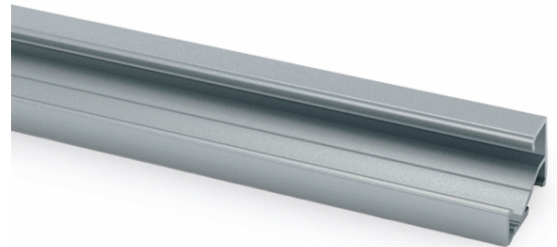

**LEDPROFIILI HTF KULMA 45 ANOD.  
ALUMIINI 4M/SALKO**

## Tuotenro

122168

*Pinta-asenteinen, kulmamallinen alumiiniprofiili lednauhoille. Anodisoitu alumiini. Yksikkö KPL, myydään 4m salkoina. Tilaa linssiprofiiliksi kotimainen laadukas linssi 122161. Profiili voidaan kiinnittää joko siihen tarkoitetuilla kiinnittimillä (122169, sisältää myös päätytulpat) tai ruuvaamalla alumiinin läpi siihen soveltuvilla ruuveilla/esiporauksesta.*