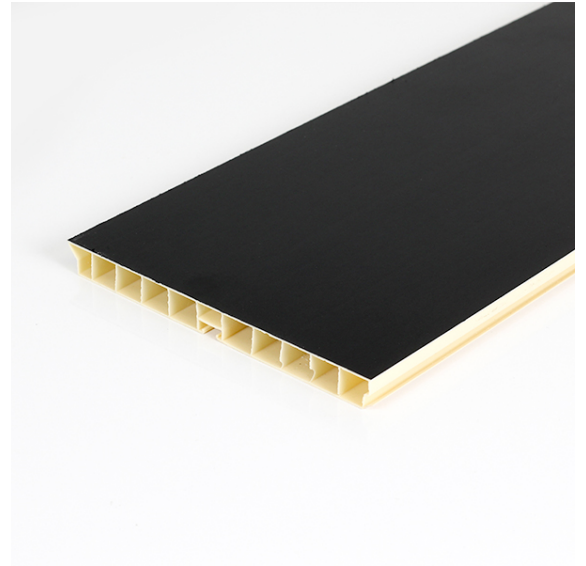

SOKKELILEVYT JA -LISTAT

VOLPATO SOKKELI LEVY MUSTA TIIVISTE ALLA 150X2500X13MM

Tuotenro

113557

Muovinen vedenkestävä mattamusta sokkelilevy 150x2500x13mm. Levyn alareunassa huomaamaton kumitiiviste takaosassa valmiina. Volpaton sokkelijalkojen klipsiä varten levyn takana ura. Levyä varten varastossamme myös samansävyiset kulma-, pääty- ja jatkolistat.

Tekniset tiedot

Yksikkö:	KPL
Paino:	1,2272 kg (kilogramma)
Mitat:	2500 × 150 × 13 mm (millimetri) (P × L × K)

Tutustu tuotteeseen verkkokaupassa