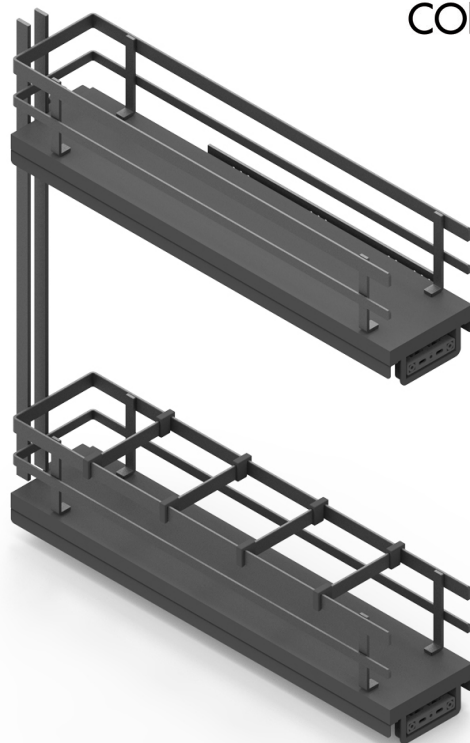

KEITTIÖKALUSTEMEKANISMIT

Flat antrasiitti kapeakaappimekanismi

tuotenro nimike

097430 M&C vetovaunu antrasiitti M20

Laadukas levy pohjainen vetovaunumekanismi hidastinkiskolla kapeisiin tiloihin nyt antrasiitin sävyisenä. Kaksi hyllytasoa, joiden näyttävät reunakaiteet ovat tumman harmaata litteää lankaa. Mekanismi kiinnitetään etusarjaan ja kaapin oikeaan sivurunkoon.
Mitat (LxSxK): 108x533x490mm.

MENAGE
CONFORT

KEITTIÖKALUSTEMEKANISMIT

Flat antrasiitti kapeakaappimekanismi

tuotenro nimike

097339 M&C vetovaunu + pyyheteline M20

Uusi kapeavaunu, jossa yläosassa kromattu pyyheteline ja alaosassa valkoinen levyhylly kromatulla pyöreällä reunakaiteella. Mekanismi kiinnitetään etusarjaan (min. M15) sekä kaapin oikeaan sivurunkoon.

Hidastinkiskoilla, kantavuus 15kg.

Mitat (LxSxK): 108x551x490mm.

MENAGE
CONFORT