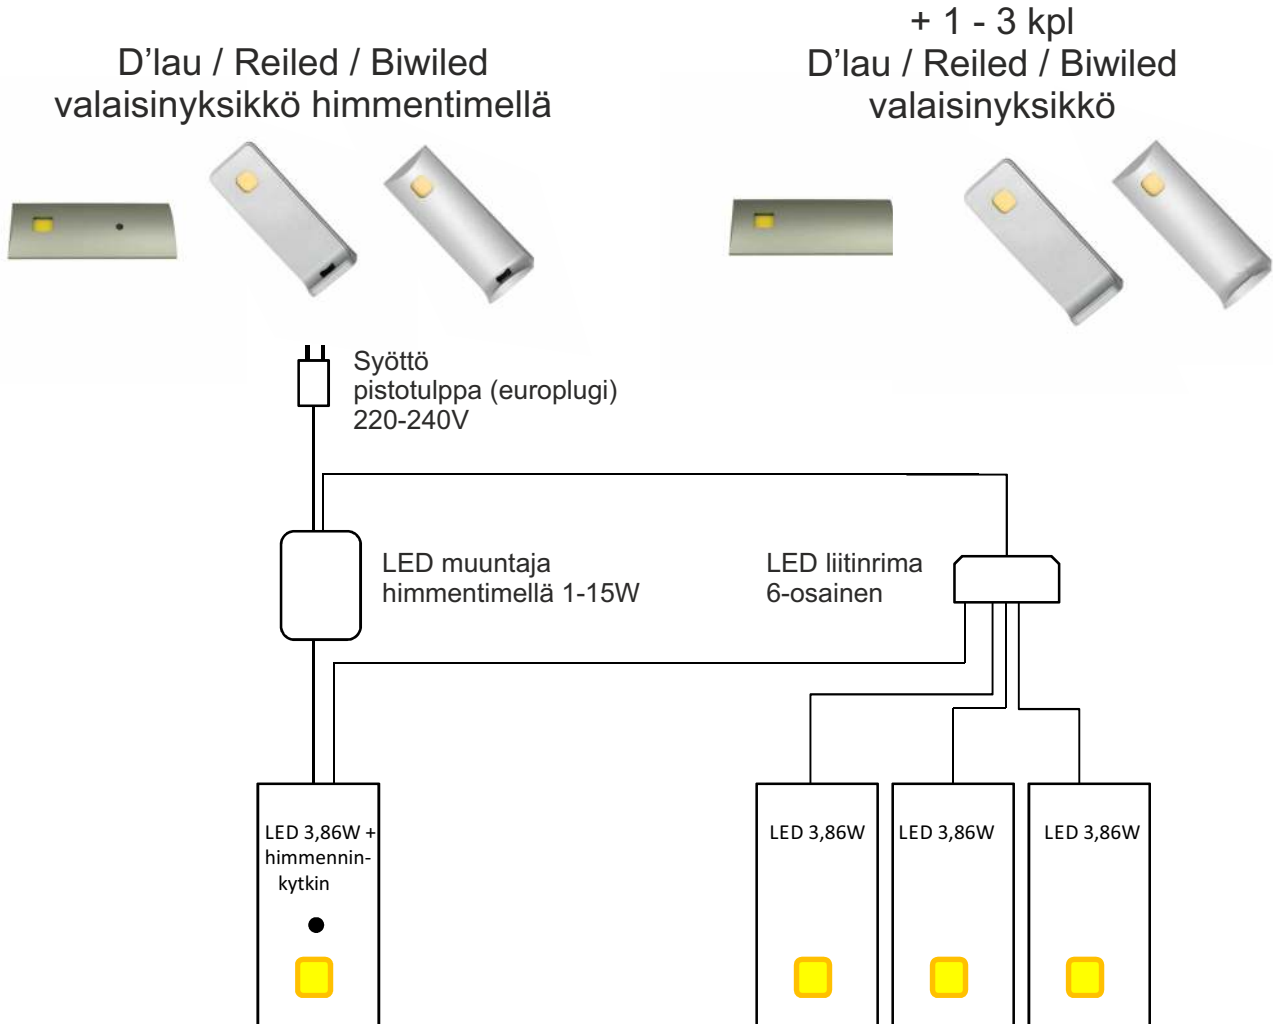

D'lau/Reiled/Biwiled 3,86W himentimellä

Huomautuksia:

- Min. 1 - Max 4 LED yksikköä/1-15W muuntaja
- Liitinriman kontaktit tulee olla kaikki kytkettyjä joko led yksiköillä tai johdinliittimillä sarjantoiminnan turvaamiseksi

Valaisimien liittimet tulee olla kytkettynä liitinrimaan ennen syöttöjohdon kytkemistä virtalähteeseen